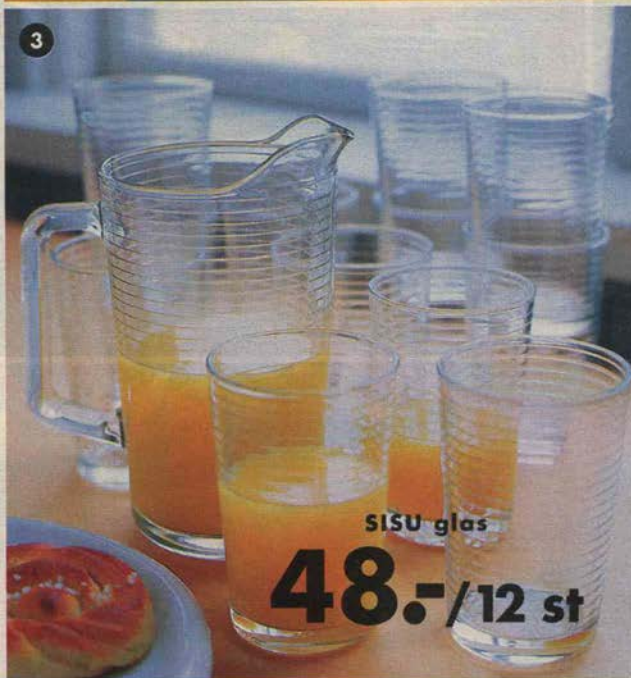

5

6

7

8

RONDO servis

329.-/20 del

Glas & Porcelain

1. EVA bordsduk 140×240 cm. Bomull. Kulörtvätt 60°. Finns i flera färger **149,-** **2. RONDO** tekanna 2 l med aluminiumhandtag **185,-** Sockerskål och gräddsnpa **65,-/2 st.** **3. SISU** glasserie. Maskintillverkat glas. Tål maskindisk. Glas 31 cl **48,-/12 st.** Bringare 1 l **25,-** **4. DRAGON** bestickset. 18/8 rostfritt stål. Tål maskindisk **275,-/18 st.**